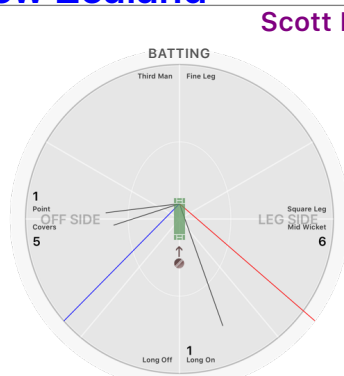

## London New Zealand

**Ben Fulton**

**BATTING STATS.**

Runs **51**  
 Balls **53**  
 0s **29**  
 1s **15**  
 2s  
 3s  
 4s **9**  
 5s  
 6s  
 SR **96.2**

**Scott Baldwin**

**BATTING STATS.**

Runs **13**  
 Balls **10**  
 0s **5**  
 1s **3**  
 2s  
 3s  
 4s **1**  
 5s  
 6s **1**  
 SR **130.0**